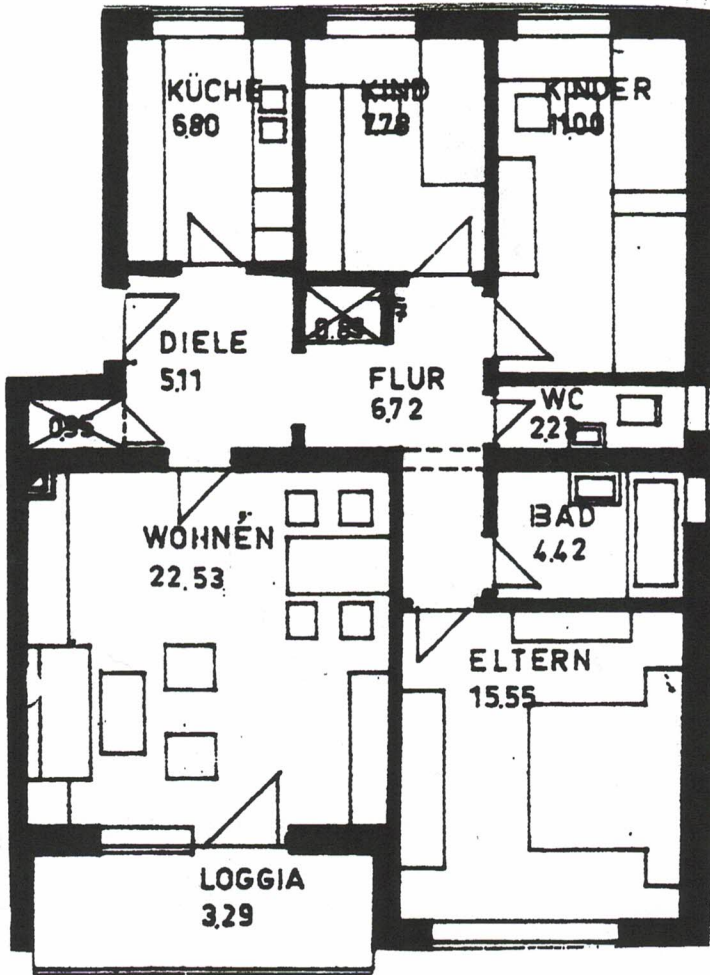

3,5-Zimmer-Wohnung

Wohnraum	22,53 m ²
Eltern	15,55 m ²
Kind 1	7,78 m ²
Kind 2	11,00 m ²
Küche	6,80 m ²
Bad	4,42 m ²
WC	2,23 m ²
Flur	6,72 m ²
Diele	5,11 m ²
Anstellfläche	0,86 m ²
Loggia 3,29 m ²	
<u>anrechenbar</u>	<u>1,64 m²</u>
Gesamt	84,64 m²