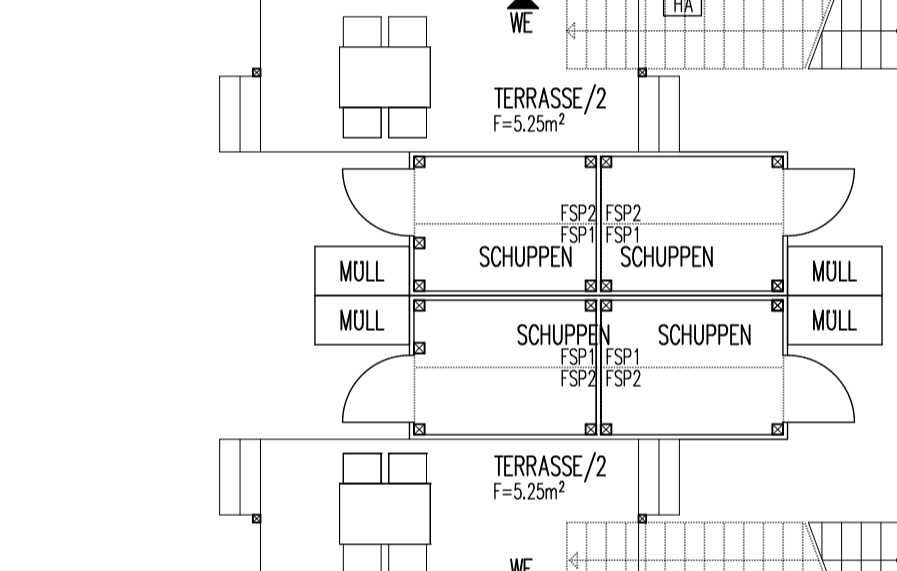

1205/14

5

ERDGESCHOSS
WOHNFLÄCHE GESAMT EG 209.80m²

HsNr. 25

SP8 SP9 SP10

OBERGESCHOSS
WOHNFLÄCHE GESAMT OG 203.80m²